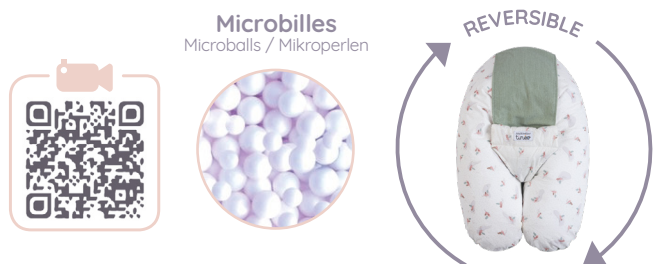

13 cm
28 cm
Prof./Depth/Tiefe : 2 cm

Multirelax® Coussin de maternité évolutif

Adjustable Feeding Cushion / Umfunktionierbares Stillkissen

Coussin de grossesse
Pregnancy Cushion
Schwangerschaftskissen

Coussin d'allaitement
Breastfeeding Cushion
Stillkissen