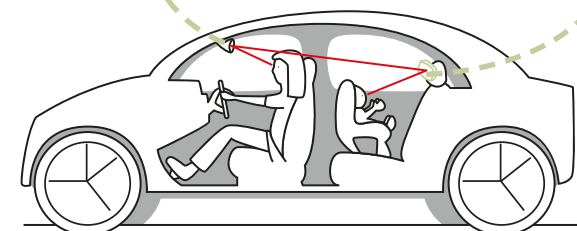

Sangles réglables
Adjustable Straps
Einstellbare Gurte