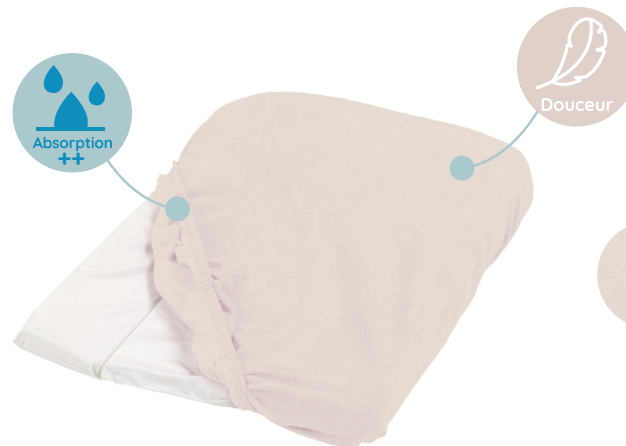

Lot de 2 housses de matelas à langer en éponge

Set of 2 Terry Cloth Changing Mattress Covers / Set mit 2 Frotteeüberzügen für die Wickelunterlage

75x50 cm

Housse de matelas à langer en viscose

Viscose changing mattress cover / Bezug für eine Viskose-Wickelmatratze

75x50 cm