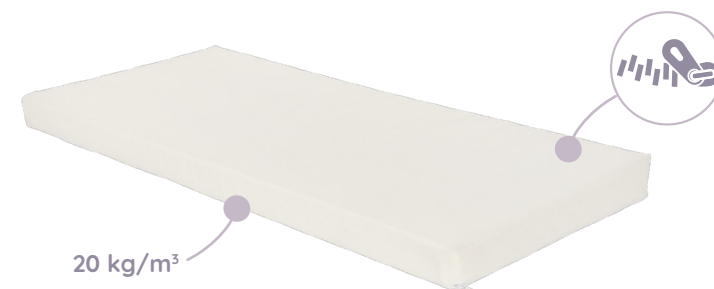

60x120 cm

4 cm

PCB 12

Idéal pour les bébés qui voyagent
Ideal for travel
Ideal für Babys auf Reisen

Matelas nomade / Travel Mattress / Reisematratzen

60x120 cm

4 cm

PCB 4

PCB 4

Matelas de landau / Stroller (Pram) Mattress / Kinderwagenmatratze

32x72 cm

4 cm

PCB 6

Matelas de berceau / Cradle Mattress / Matratze für Wiege

NF EN 16890

40x80 cm

5 cm

PCB 4

Réducteur de lit / Bed Reducer / Babynestchen

NEW

0-6m

REVERSIBLE
REVERSIBLE

60x95
cm

Matelas en ouate
Padding Mattress
Wattierte Matratze