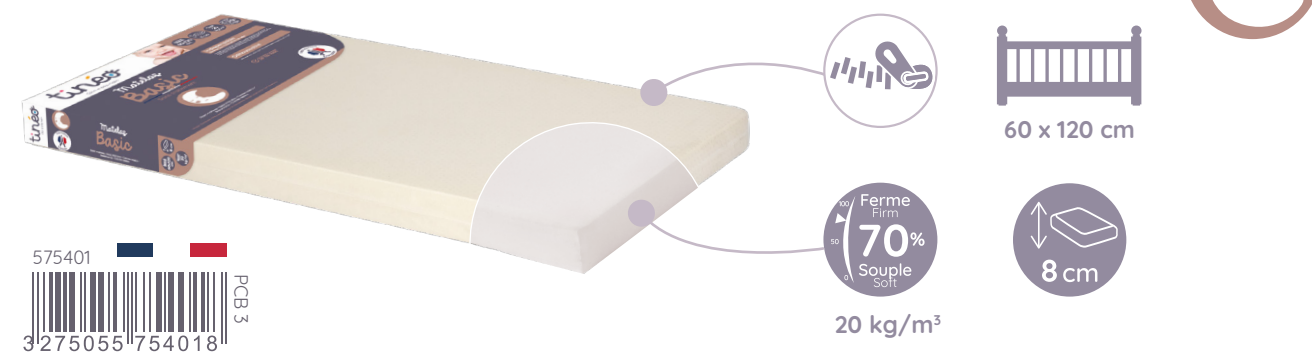

Afin d'assurer un sommeil en toute sécurité à votre bébé,
une gamme de matelas, fabriqués en France

Conformes à la norme NF EN 16890

To ensure your baby sleeps safely, a range of mattresses made in France, conforming to the NF EN 16890 standard.
Um Ihrem Baby einen sicheren Schlaf zu gewährleisten, gibt es eine Reihe von in Frankreich hergestellten Matratzen, die der Norm NF EN 16890 entsprechen.

Matelas Mattresses • Matratzen	Basico	Climatisé	Sensitive	Second life	Aloe Vera	Câlin	Confort xel	Croissance
60x120 cm	•	•	•	•	•	•	•	•
70x140 cm		•						
Épaisseur • Thickness • Dicke	8 cm	10 cm	10 cm	10 cm	10 cm	10 cm	15 cm	12 cm
Densité • Density • Dichte	20 kg/m³	16 kg/m³	20 kg/m³	25 kg/m³	20 kg/m³	20 kg/m³	16 kg/m³	16 kg/m³ 24 kg/m³
Déhoussable • Removable cover • Abnehmbare Bezug	•		•	•		•		

Matelas Basico / Basic Mattress / Basic Matratze